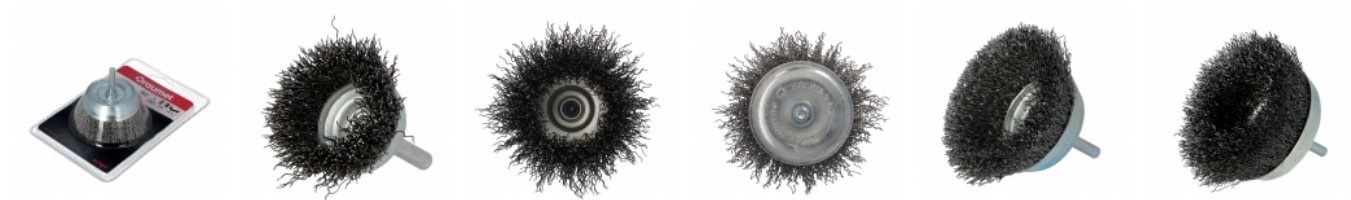

## DRAUMET Szczotka doczołowa stalowa z trzpieniem

8759

### Opis

- Szczotka doczołowa z drutem stalowym
- Trzpień
- Do lekkich i średnich prac czyszczących
- Do usuwania pozostałości gumy, zgorzeli, ściągów spoin.