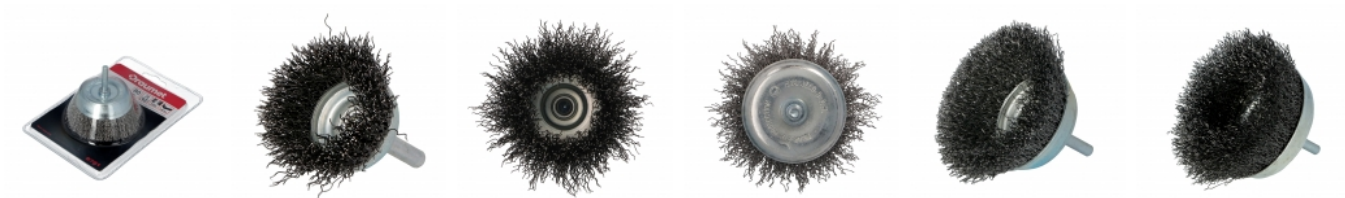

DRAUMET Szczotka doczołowa stalowa z trzpieniem

8759

I

Opis

- Szczotka doczołowa z drutem stalowym
- Trzpień
- Do lekkich i średnich prac czyszczących
- Do usuwania pozostałości gumy, zgorzeli, ściągów spoin.

Pakowanie

Jednostkowe

- Blister

Zbiorcze

- Karton: 100 szt.

Warianty

Lp.	Nr katalogowy	EAN	Średnica (mm)	Długość (mm)
1	8759	5907078987590	40	15
2	8760	5907078987606	60	20
3	8761	5907078987613	80	25
4	8762	5907078987620	100	25